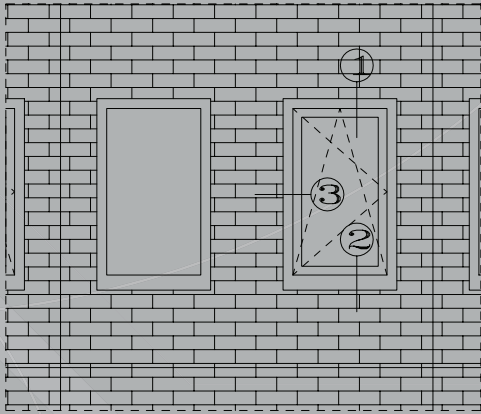

Ontwerp:

B & D architecten

Opdrachtgever:

BAM NBM Bouw