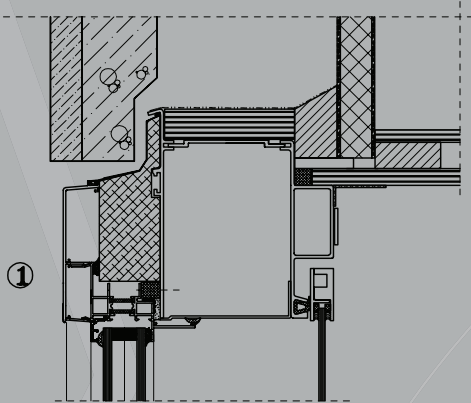

Systeemomschrijving:

- Aluminium mechanisch afgezogen klimaatramen
- Raamstroken van doorgekoppelde gatvullende elementen
- Isolatieklasse 2.1
- Waterslag als kliklijst geïntegreerd in het systeem

Bijzonderheden:

- Nieuwe ramen zijn geplaatst voor de oude constructie
- Heat mirror beglazing toegepast als eerste project in Nederland