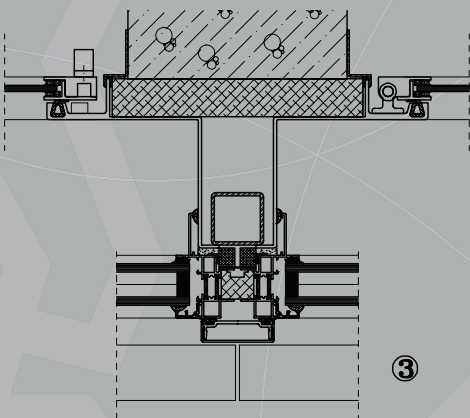

Systeemomschrijving:

- Aluminium mechanisch afgezogen klimaatramen
- Raamstroken van doorgekoppelde gatvullende elementen
- Isolatieklasse 2.1
- Waterslag als kliklijst geïntegreerd in het systeem

Bijzonderheden:

- Nieuwe ramen zijn geplaatst voor de oude constructie
- Heat mirror beglazing toegepast als eerste project in Nederland