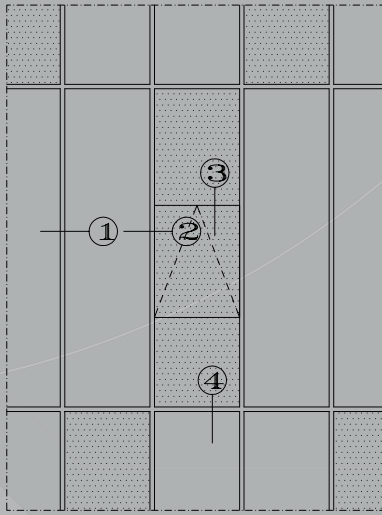

A photograph of a modern, multi-story building with a glass facade. The building is the central focus, with its glass panels reflecting the sky and surrounding environment. The building is situated on a street, with several cars parked in front of it. The sky is clear and blue. The overall scene is bright and modern.

# Vliesgevels

**Renovatie  
Benthamstraat 30, Rotterdam**

**Ontwerp:**

Studio Architectuur

**Opdrachtgever:**

Slavenburg` s Bouwbedrijven BV

**Systeemomschrijving:**

- Aluminium vliesgevelsysteem met 50 mm aanzichtbreedte
- Diepte afhankelijk van de benodigde constructieve stijfheid
- Diverse dekkappen mogelijk
- Grote overspanningen mogelijk
- Door smalle profilering geschikt voor transparante gevels
- Bewegbare delen als inzetkader uit te voeren in diverse bewegingspecificaties

**Bijzonderheden:**

- Per verdieping akoestisch gescheiden door onderbreking van de gevel
- Pictureframe uiterlijk door losse sierkaders in verstek op de dekkappen
- Aluminium sandwichpanelen met "luik" door toepassing van kunststof omranding