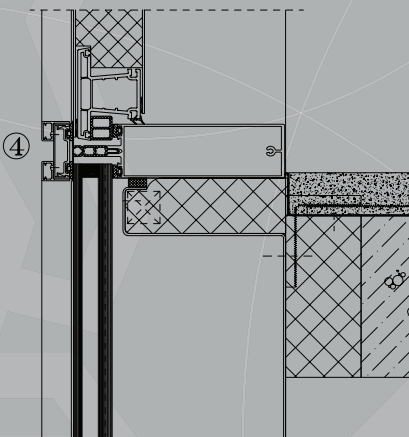

A photograph of a modern, multi-story building with a glass facade. The building is the central focus, with its glass panels reflecting the sky and surrounding environment. The building is situated on a street, with several cars parked in front of it. The sky is clear and blue. The overall scene is bright and modern.

# Vliesgevels

**Renovatie  
Benthamstraat 30, Rotterdam**

**Ontwerp:**

Studio Architectuur

**Opdrachtgever:**

Slavenburg` s Bouwbedrijven BV

**Systeemomschrijving:**

- Aluminium vliesgevelsysteem met 50 mm aanzichtbreedte
- Diepte afhankelijk van de benodigde constructieve stijfheid
- Diverse dekkappen mogelijk
- Grote overspanningen mogelijk
- Door smalle profilering geschikt voor transparante gevels
- Bewegbare delen als inzetkader uit te voeren in diverse bewegingspecificaties

**Bijzonderheden:**

- Per verdieping akoestisch gescheiden door onderbreking van de gevel
- Pictureframe uiterlijk door losse sierkaders in verstek op de dekkappen
- Aluminium sandwichpanelen met "luik" door toepassing van kunststof omranding