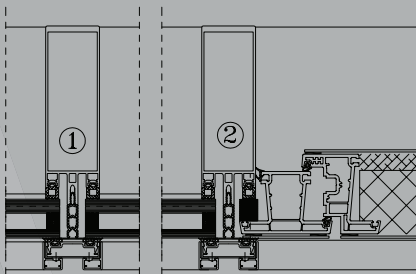

# Vliesgevels

**Renovatie  
Benthamstraat 30, Rotterdam**

**Ontwerp:**

Studio Architectuur

**Opdrachtgever:**

Slavenburg` s Bouwbedrijven BV

**Systeemomschrijving:**

- Aluminium vliesgevelsysteem met 50 mm aanzichtbreedte
- Diepte afhankelijk van de benodigde constructieve stijfheid
- Diverse dekkappen mogelijk
- Grote overspanningen mogelijk
- Door smalle profilering geschikt voor transparante gevels
- Bewegbare delen als inzetkader uit te voeren in diverse bewegingspecificaties