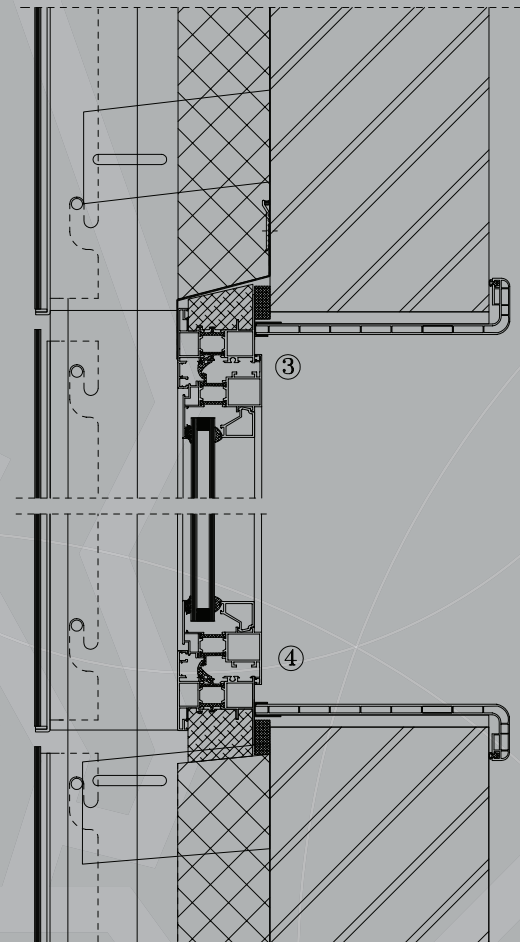

# Klimaatsystemen

Hoofdkantoor  
Rollecate, Staphorst

**Ontwerp:**

Buro De Gruyter architecten en ingenieurs

**Opdrachtgever:**

Rollecate BV

**Systeemomschrijving:**

- Gevelbekleding systeem met gezette aluminium panelen
- Panelen worden bevestigd op aluminium achterconstructie middels beddenhaken
- Geen contactgeluiden door nylon afstandhouders
- Zeer geschikt voor actieve klimaatgevels
- Door open voegen zelfreinigend
- Grote vrije overspanning van achterconstructie mogelijk
- Verschillende oppervlaktebehandelingen van panelen mogelijk